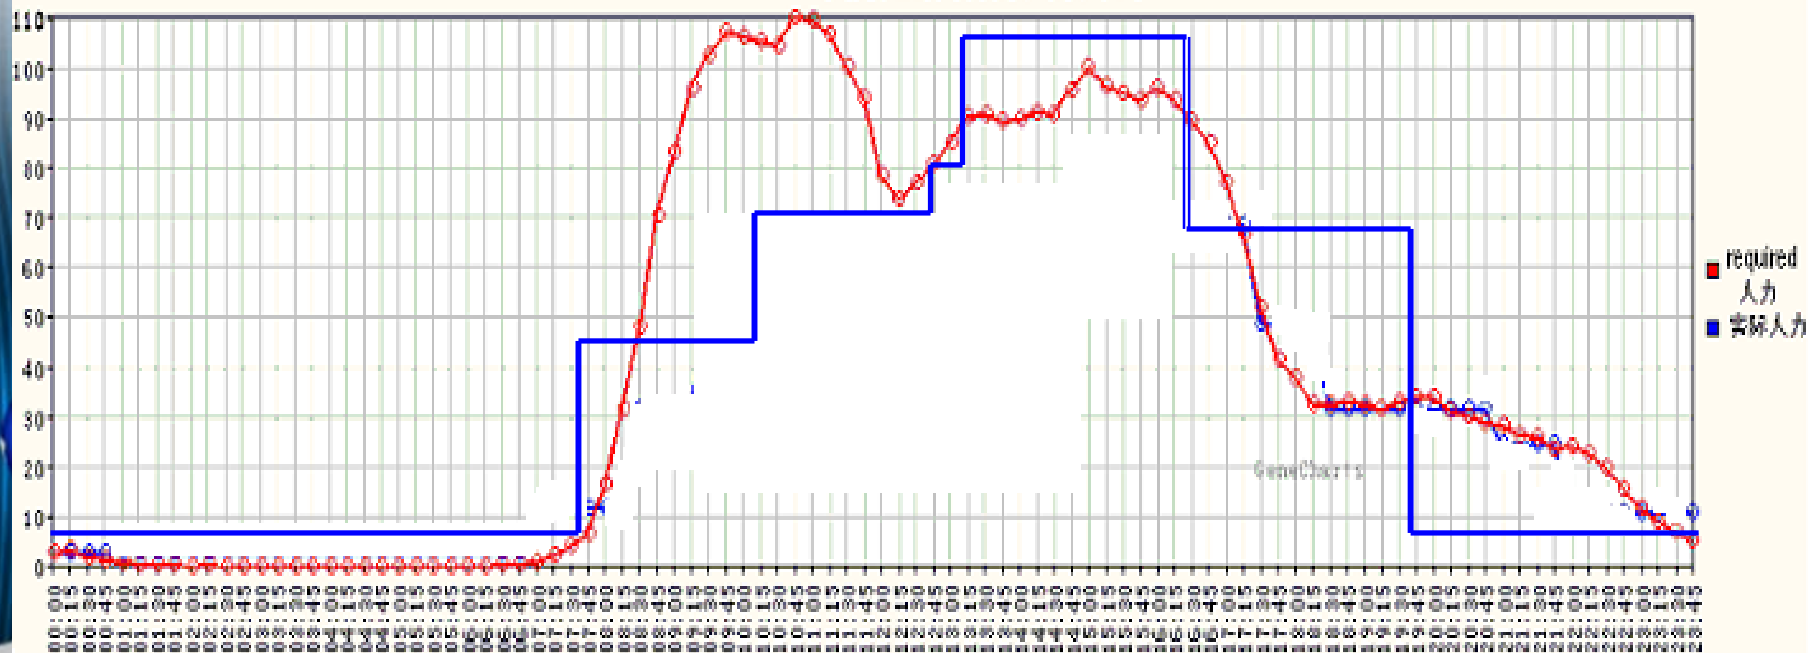

人力/15分钟/周1-周5平均