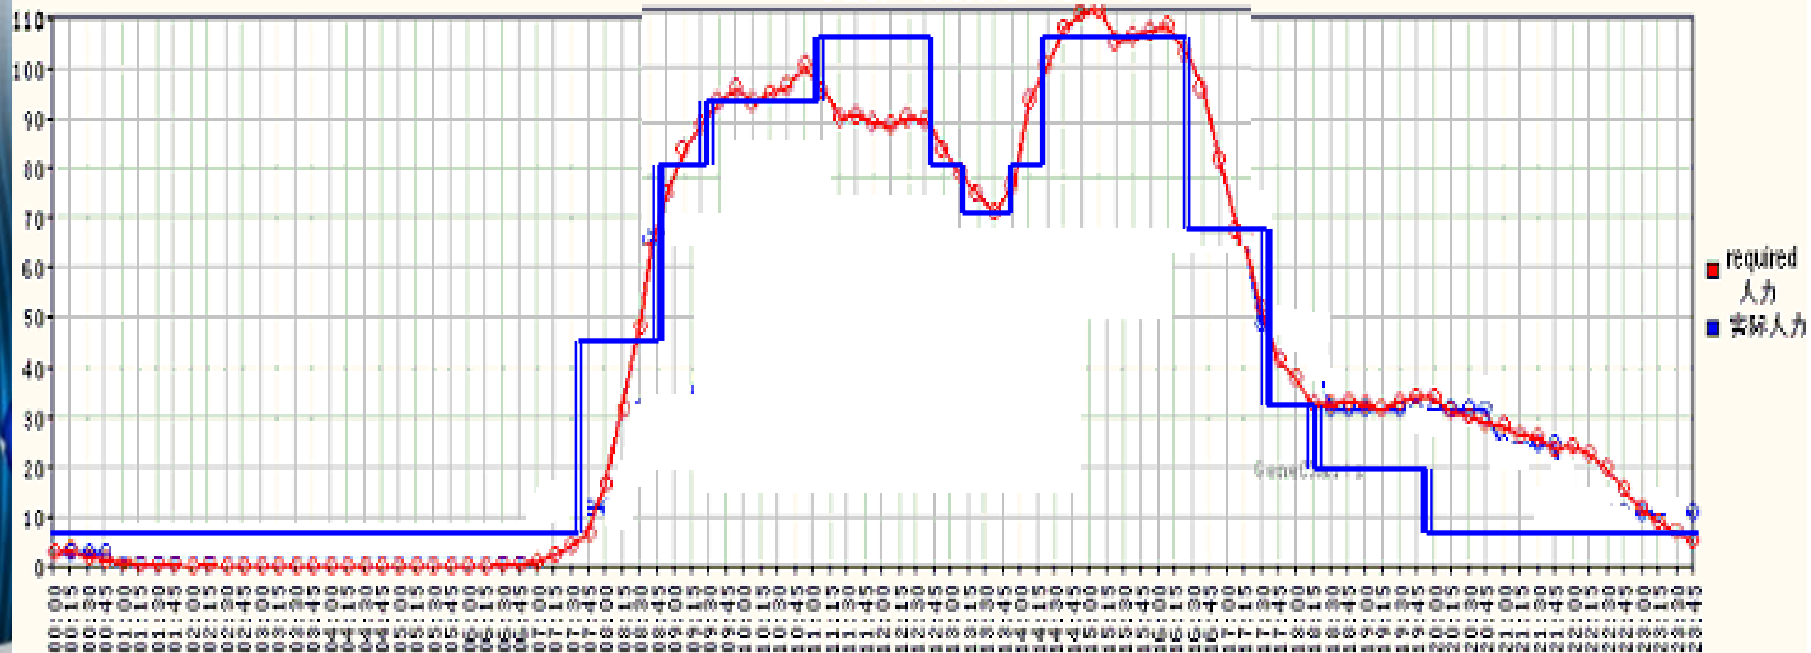

人力/15分钟/周1-周5平均