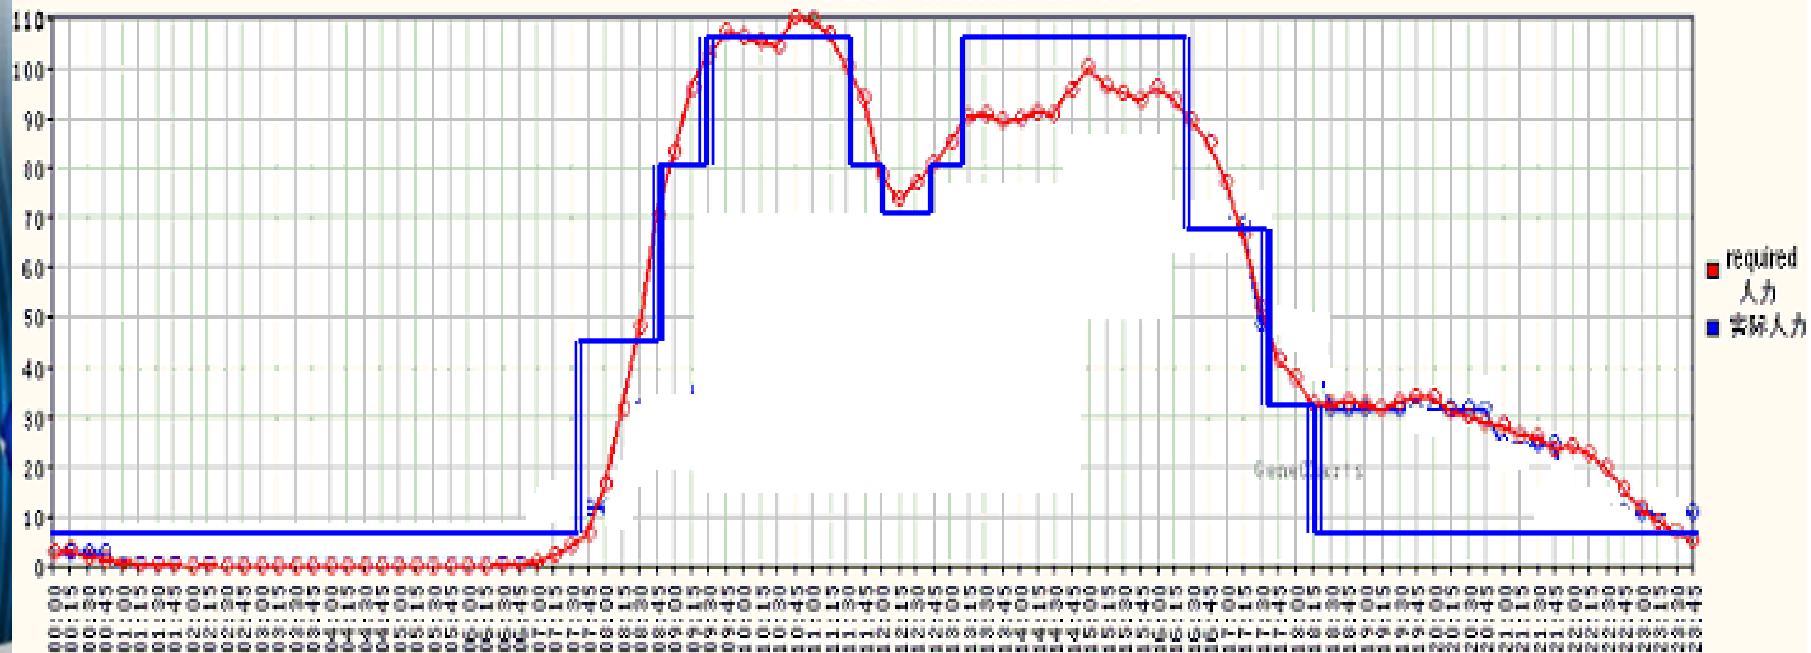

人力/15分钟/周1-周5平均